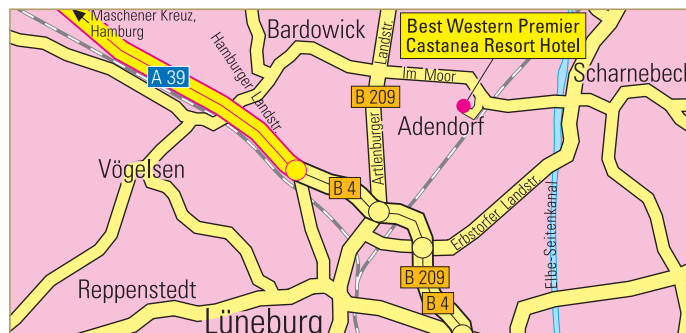

Anfahrtsbeschreibung

Aus Norden und Süden über die A1 bzw. aus Norden über die A7 kommend:

Wechseln Sie am Maschener Kreuz auf die A39, Richtung Lüneburg. Folgen Sie der Ortsumgehung Lüneburg bis zur Abfahrt „Lübeck/Adendorf“. Fahren Sie auf der B209 Richtung Adendorf, bis zur Kreuzung „Elba“. Dort rechts abbiegen in Richtung Scharnebeck. Nach ca. 2 km rechts in den Scharnebecker Weg (Schild: „Golf Hotel“) abbiegen.

Von der A7 aus Hannover kommend:

Nehmen Sie die Abfahrt Soltau Ost und folgen Sie der B209, Richtung Lüneburg. Bleiben Sie auf der B209/Ortsumgehung Lüneburg bis zur Abfahrt „Lübeck/Adendorf“. Rechts abbiegen und der B209 folgen bis zur Kreuzung „Elba“, dort rechts abbiegen in Richtung Scharnebeck. Nach ca. 2 km rechts in den Scharnebecker Weg (Schild: „Golf Hotel“) abbiegen.

Von der A24 aus Richtung Berlin kommend:

Fahren Sie an der Abfahrt „Hornbek“ ab und folgen Sie der Beschilderung in Richtung Lauenburg. In Lauenburg biegen Sie auf die B209 Richtung Lüneburg ein. Biegen Sie nach ca. 15 km links an der Kreuzung „Elba“, in Richtung Scharnebeck ab. Nach 2 km rechts in den Scharnebecker Weg (Schild: „Golf Hotel“) abbiegen.